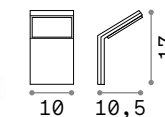

IP54

0,390 Kg / 0,0018 m³
LED 9W / 750 Lm

269139 3000K Белый
221502 4000K Белый
246857 3000K Антраци.
209845 4000K Антраци.