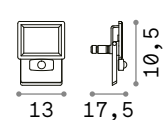

IP65

0,320 Kg / 0,0016 m³
LED 20W / 1850 Lm

new 251004 Белый
new 250991 Чёрный

IP65

0,440 Kg / 0,0029 m³
LED 30W / 2700 Lm

new 251028 Белый
new 251011 Чёрный

IP65

0,360 Kg / 0,0027 m³
LED 20W / 1850 Lm