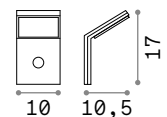

IP54

0,400 Kg / 0,0018 m³
LED 9,5W / 750 Lm

269146 3000K Белый
209852 4000K Белый
246864 3000K Антраци.
221519 4000K Антраци.