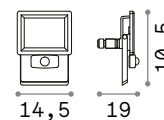

IP65

0,320 Kg / 0,0016 m³
LED 20W / 1850 Lm

new 251004 Белый
new 250991 Чёрный

IP65

0,440 Kg / 0,0029 m³
LED 30W / 2700 Lm

new 251028 Белый
new 251011 Чёрный

IP65

0,360 Kg / 0,0027 m³
LED 20W / 1850 Lm