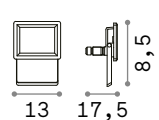

IP65

0,320 Kg / 0,0016 m³
LED 20W / 1850 Lm

new 251004 Белый
new 250991 Чёрный

IP65

0,440 Kg / 0,0029 m³
LED 30W / 2700 Lm

new 251028 Белый
new 251011 Чёрный

IP65

0,360 Kg / 0,0027 m³
LED 20W / 1850 Lm