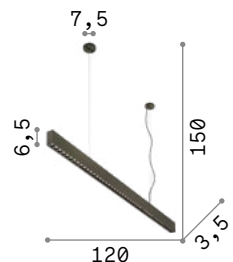

Office new

Линейный артикул из алюминия с прямым освещением. Доступный в белом или чёрном цвете с чёрными рефлекторами. Встроенные источники ЛЕД с контролем ослепления (UGR < 16); начальный биннинг ≤3-Step MacAdam; CRI ≥ 80.

LED Светодиодный источник света 3000/4000 К, 30.000 часов продолжительности службы.

IP20

1,820 Kg / 0,0041 m³
LED 30W / 2800/3100 Lm

- 271194 Белый 3000K new
- 271217 Белый 4000K new
- 271187 Чёрный 3000K new
- 271200 Чёрный 4000K new