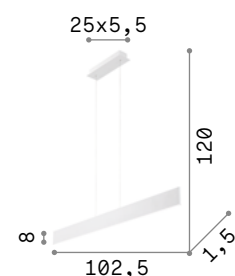

Desk

Корпус света и потолочная чаша из алюминия порошковой окраски белого или чёрного матового цвета. Подвес с электрическими проводами регулируемые по длине.

LED Светодиодный источник света 3000 К, 30.000 часов продолжительности службы.

IP20

1,890 Kg / 0,0196 m³
LED 32W / 2100 Lm

- 138237 Белый
- 173245 Чёрный

P. 369

Linus new

Линейный артикул из алюминия с прямым и непрямым освещением. Артикул модульный и может предлагаться отдельно или на постоянной основе. Встроенные ЛЕД; начальный биннинг ≤3-Step MacAdam; CRI ≥ 80; степень защиты IP20, класс изоляции I. Диммируемый блок питания 1-10V включен.