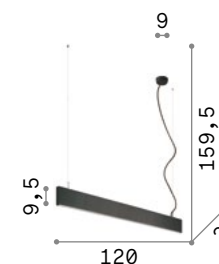

IP20

2,550 Kg / 0,0112 m³
LED 34W / 3850 Lm

IP20

0,260 Kg / 0,0003 m³
LED 3W / 350 Lm

Connector
Не включен
Аксессуары

241968 Белый 3000K	241999 Белый 3000K	241982
268231 Белый 4000K new	268149 Белый 4000K new	
241975 Чёрный 3000K	242002 Чёрный 3000K	
268217 Чёрный 4000K new	268118 Чёрный 4000K new