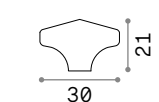

4000 K
600 Lm
151960

IP44

0,580 Kg / 0,0019 m³
E27 max 1x 60W

144252 Белый
144238 Серый
136073 Антраци.
144245 Чёрный

4000 K
600 Lm
151960

0,540 Kg / 0,0171 m³

145068 Белый

0,520 Kg / 0,0144 m³

116716 Белый

0,610 Kg / 0,0231 m³

145020 Белый

P.729 P.770 P.770