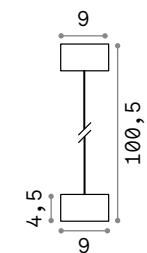

145020

144252

144238

136073

144245

IP44

0,200 Kg / 0,0014 m³
E27 max 1x 60W

148847 Белый
148854 Серый
148861 Антраци.
148878 Чёрный

4000 K
600 Lm
151960

IP44

0,580 Kg / 0,0019 m³
E27 max 1x 60W

144252 Белый
144238 Серый
136073 Антраци.
144245 Чёрный

4000 K
600 Lm
151960

0,540 Kg / 0,0171 m³

145068 Белый

0,520 Kg / 0,0144 m³