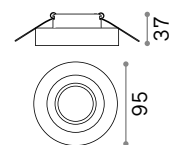

## Blues

IP20 СТЕКЛО

60 mm  
0,330 Kg/0,0012 m³  
К.во закупки 3 штуки

GU10 Не включен - Рекомендуемая лампочка 108292

Мощнос.	Отделка	Код
max 50W	Прозрачн.	083254
	Белый	113999
	Серый	113982

60 mm  
0,340 Kg/0,0012 m³  
К.во закупки 3 штуки

## Ska new

IP20 CRI ≥83 50.000 h PMMA

65 mm  
0,300 Kg/0,0008 m³

LED COB CREE Драйвер ON/OFF включен

Мощнос.	Угол	Flux	CCT	Отделка	Код
10 W	36°	1050 Lm	3000 K	Прозрачн.	255279
				Матовой	255286

new

new

255279