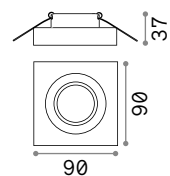

## Blues

IP20 СТЕКЛО

60 mm  
0,330 Kg/0,0012 m³  
К.во закупки 3 штуки

GU10 Не включен - Рекомендуемая лампочка 108292

Мощнос.	Отделка	Код
max 50W	Прозрачн.	083254
	Белый	113999
	Серый	113982

60 mm  
0,340 Kg/0,0012 m³  
К.во закупки 3 штуки

## Ska new

IP20 CRI ≥83 50.000 h PMMA

65 mm  
0,300 Kg/0,0008 m³

LED COB CREE Драйвер ON/OFF включен

Мощнос.	Угол	Flux	CCT	Отделка	Код
10 W	36°	1050 Lm	3000 K	Прозрачн.	255279
				Матовой	255286

new

new

255279