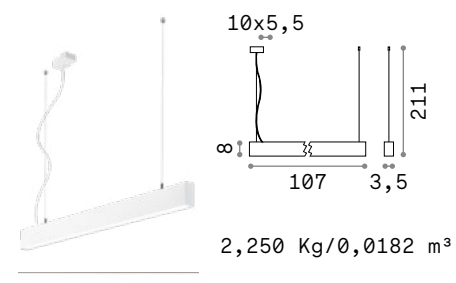

Steel new

Линейный артикул из алюминия с прямым и непрямым освещением с контролем ослепления, для подвесной установки. Компонент непрямого света может включаться или выключаться выключателем на край прибора. Артикул доступен в модели WIDE с распространяющей оптикой downlight из микропризматического ПММА (UGR<19) и в модели ACCENT с чёрным рефлектором (UGR<16).

PRO Высокотехнологичное изделие из высококачественных материалов, предназначенный для профессионального использования.

Непрямой свет в комплекте.

LED SMD SAMSUNG

Up-light включен - Драйвер OSRAM ON/OFF включ - UGR <19

Мощнос.	Угол	Flux	ССТ	Отделка	Код	
36 W	70°	2600 Lm	3000 K	Белый	276700	new
				Чёрный	276687	new
		2770 Lm	4000 K	Белый	276717	new
				Чёрный	276694	new