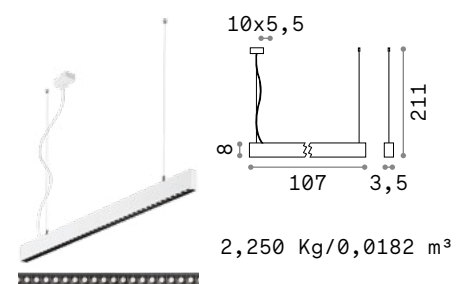

LED SMD SAMSUNG

Up-light включен - Драйвер OSRAM ON/OFF включ - UGR <16

Мощнос.	Угол	Flux	ССТ	Отделка	Код	
36 W	60°	2500 Lm	3000 K	Белый	276663	new
				Чёрный	276649	new
		2680 Lm	4000 K	Белый	276670	new
				Чёрный	276656	new

UP-LIGHT INFO

Мощнос.	Угол	Flux	ССТ
10 W	110°	1010 Lm	3000 K
		1080 Lm	4000 K

OPTIONAL Не включен

	Длина пров.	Код		
Kit Single Cable	1 Kit x 100 cm	200 cm	271750	new
Kit Straight Continuos			271712	new