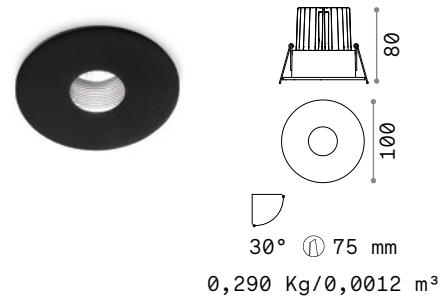

LED COB Драйвер ON/OFF включен

Мощнос.	Угол	Flux	ССТ	Отделка	Код	
11W	20°	930 Lm	2700 K	Белый	251943	new
				Чёрный	251950	new

LED COB Драйвер ON/OFF включен

Мощнос.	Угол	Flux	ССТ	Отделка	Код	
11W	20°	930 Lm	2700 K	Белый	251967	new
				Чёрный	251981	new