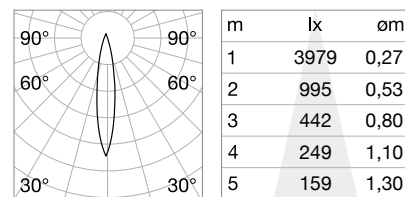

LED COB Драйвер ON/OFF включен

Мощнос.	Угол	Flux	ССТ	Отделка	Код	
11W	20°	930 Lm	2700 K	Белый	251943	new
				Чёрный	251950	new

LED COB Драйвер ON/OFF включен

Мощнос.	Угол	Flux	ССТ	Отделка	Код	
11W	20°	930 Lm	2700 K	Белый	251967	new
				Чёрный	251981	new

LED COB Драйвер ON/OFF включен

Мощнос.	Угол	Flux	ССТ	Отделка	Код	
11W	20°	930 Lm	2700 K	Белый	251998	new
				Чёрный	252018	new

CRI≥80 9W 20° 930Lm 2700K

CRI≥80 9W 20° 930Lm 2700K

CRI≥80 9W 20° 930Lm 2700K