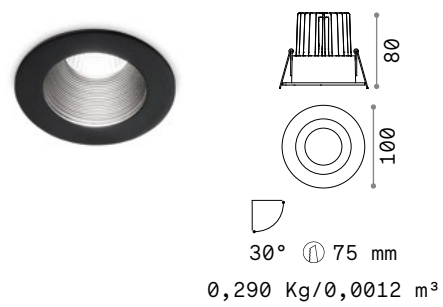

LED COB Драйвер ON/OFF включен

Мощнос.	Угол	Flux	ССТ	Отделка	Код	
11W	20°	930 Lm	2700 K	Белый	251943	new
				Чёрный	251950	new

LED COB Драйвер ON/OFF включен

Мощнос.	Угол	Flux	ССТ	Отделка	Код	
11W	20°	930 Lm	2700 K	Белый	251967	new
				Чёрный	251981	new