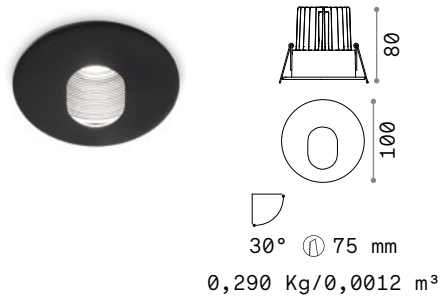

LED COB Драйвер ON/OFF включен

Мощнос.	Угол	Flux	ССТ	Отделка	Код	
11W	20°	930 Lm	2700 K	Белый	251943	new
				Чёрный	251950	new

LED COB Драйвер ON/OFF включен

Мощнос.	Угол	Flux	ССТ	Отделка	Код	
11W	20°	930 Lm	2700 K	Белый	251967	new
				Чёрный	251981	new