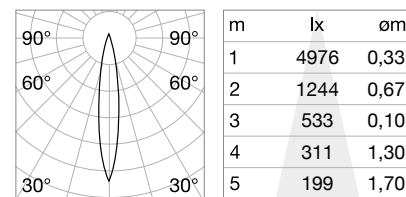

LED COB Драйвер ON/OFF включен

Мощнос.	Угол	Flux	ССТ	Отделка	Код	
11W	20°	930 Lm	2700 K	Белый	251998	new
				Чёрный	252018	new

CRI≥80 9W 20° 930Lm 2700K

CRI≥80 9W 20° 930Lm 2700K

CRI≥80 9W 20° 930Lm 2700K