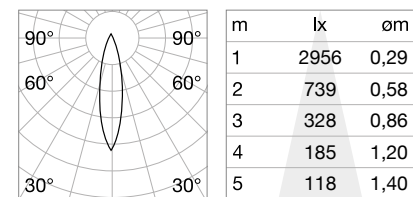

CRI≥80 9W 20° 930Lm 2700K