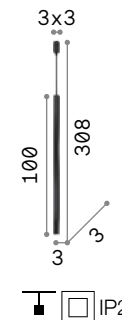

## Ultrathin

Потолочная чаша и рассеиватель из лакированного металла хромированной или матовой белой или чёрной краски. Электрический провод из ткани.

**LED** Светодиодный источник света 3000 K, 30.000 часов продолжительности службы.

IP20  
0,670 Kg / 0,0036 m³  
LED 11,5W / 1000 Lm / 51°

142906 Белый  
164878 Хром  
142913 Чёрный

IP20  
0,860 Kg / 0,0036 m³  
LED 11,5W / 1000 Lm / 51°

194172 Белый  
194196 Чёрный

IP20  
0,460 Kg / 0,0036 m³  
LED 11,5W / 1000 Lm / 51°

156682 Белый  
187662 Хром  
156699 Чёрный

IP20  
0,450 Kg / 0,0019 m³  
LED 11,5W / 1000 Lm / 51°

194189 Белый  
194202 Чёрный