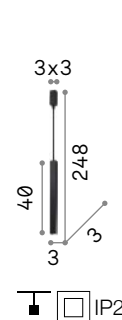

IP20  
0,670 Kg / 0,0036 m³  
LED 11,5W / 1000 Lm / 51°

142906 Белый  
164878 Хром  
142913 Чёрный

IP20  
0,860 Kg / 0,0036 m³  
LED 11,5W / 1000 Lm / 51°

194172 Белый  
194196 Чёрный

IP20  
0,460 Kg / 0,0036 m³  
LED 11,5W / 1000 Lm / 51°

156682 Белый  
187662 Хром  
156699 Чёрный

IP20  
0,450 Kg / 0,0019 m³  
LED 11,5W / 1000 Lm / 51°

194189 Белый  
194202 Чёрный