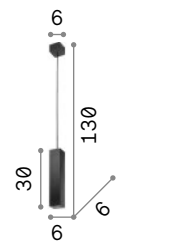

## Sky new

Потолочная чаша и рассеиватель из лакированного металла матовой краски или окрашенного золотистой или серебрянной фольгой.

**LED** Лампочки LED GU10 5W 3000 K включены. Код **108292**

126906 126913 136936 259017 170596

IP20  
0,950 Kg / 0,0043 m³  
GU10 max 1x28W

126906 Белый  
126913 Чёрный  
136936 Золото  
259017 Мато. Лат. new  
170596 Кортен

3000 K  
400 Lm  
108292

P. 303 P. 374 P. 619

## Ultrathin

Потолочная чаша и рассеиватель из лакированного металла хромированной или матовой белой или чёрной краски. Электрический провод из ткани.

**LED** Светодиодный источник света 3000 K, 30.000 часов продолжительности службы.

IP20  
0,670 Kg / 0,0036 m³  
LED 11,5W / 1000 Lm / 51°

142906 Белый  
164878 Хром  
142913 Чёрный

IP20  
0,860 Kg / 0,0036 m³  
LED 11,5W / 1000 Lm / 51°

194172 Белый  
194196 Чёрный

IP20  
0,460 Kg / 0,0036 m³  
LED 11,5W / 1000 Lm / 51°