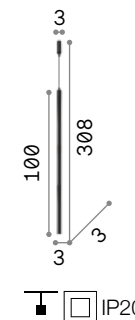

## Sky new

Потолочная чаша и рассеиватель из лакированного металла матовой краски или окрашенного золотистой или серебрянной фольгой.

**LED** Лампочки LED GU10 5W 3000 K включены. Код **108292**

126906 126913 136936 259017 170596

IP20  
0,950 Kg / 0,0043 m³  
GU10 max 1x28W

126906 Белый  
126913 Чёрный  
136936 Золото  
259017 Мато. Лат. new  
170596 Кортен

3000 K  
400 Lm  
108292

P. 303 P. 374 P. 619

IP20  
0,670 Kg / 0,0036 m³  
LED 11,5W / 1000 Lm / 51°

142906 Белый  
164878 Хром  
142913 Чёрный

IP20  
0,860 Kg / 0,0036 m³  
LED 11,5W / 1000 Lm / 51°

194172 Белый  
194196 Чёрный

IP20  
0,460 Kg / 0,0036 m³  
LED 11,5W / 1000 Lm / 51°

156682 Белый  
187662 Хром  
156699 Чёрный

IP20  
0,450 Kg / 0,0019 m³  
LED 11,5W / 1000 Lm / 51°

194189 Белый  
194202 Чёрный