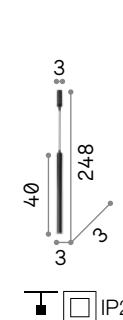

## Ultrathin

Потолочная чаша и рассеиватель из лакированного металла хромированной или матовой белой или чёрной краски. Электрический провод из ткани.

**LED** Светодиодный источник света 3000 K, 30.000 часов продолжительности службы.

IP20  
0,670 Kg / 0,0036 m³  
LED 11,5W / 1000 Lm / 51°

142906 Белый  
164878 Хром  
142913 Чёрный

IP20  
0,860 Kg / 0,0036 m³  
LED 11,5W / 1000 Lm / 51°

194172 Белый  
194196 Чёрный

IP20  
0,460 Kg / 0,0036 m³  
LED 11,5W / 1000 Lm / 51°