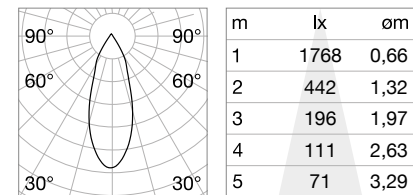

Nova ^{new}

Источник	LED COB	CRI	≥90
Мощность	12W / 30W	Длительность ЛЕД	30.000 h
Драйвер	On/Off	Класса изоляции	II
включен		IP	20
Драйверы	1-10V / DALI / Push	Материал	Алюминий
доступны		Гарантия	5 лет
ССТ	3000 K / 4000 K		

0,550 Kg/0,0016 m³

LED COB PHILIPS Драйвер ON/OFF включен - UGR <19

Мощнос.	Угол	Флюкс	ССТ	Отделка	Код
12 W	38°	1000 Lm	3000 K	Белый	248165
				Чёрный	248189
			4000 K	Белый	267937
				Чёрный	267920

new

new

DIMMABLE DRIVER* Не включен/Аксессуары

Мощнос.	Output	Размер	Код	
1-10V	15 W	300 mA	167 x 41 x 31 mm	243993
DALI	12 W	300 mA	135 x 30 x 20 mm	243986

1,160 Kg/0,0039 m³

LED COB PHILIPS Драйвер ON/OFF включен - UGR <22

Мощнос.	Угол	Флюкс	ССТ	Отделка	Код
30 W	38°	3150 Lm	3000 K	Белый	248172
				Чёрный	248196
			4000 K	Белый	267951
				Чёрный	267944

new

new

DIMMABLE DRIVER* Не включен/Аксессуары

Мощнос.	Output	Размер	Код	
1-10V / Push	30 W	750 mA	167 x 41 x 32 mm	248370
DALI / Push	36 W	700 mA	167 x 39 x 30 mm	248592

LENS

Модель	Включен	Необходимый	Угол	Код
Nova 12W	Нет	Нет	15°	244013
Nova 30W	Нет	Нет	15°	248608

CRI≥90 12W 38° 1000Lm 3000K