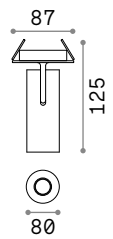

## Play new

□ IP20 CRI ≥90 50.000 h АЛЮМИНИЙ

LED COB AND DRIVER Включен

Мощнос.	Угол	Флюх	ССТ	Отделка	Код	
7W	17°	520 Lm	3000 K	Белый	258270	new
				Чёрный	268088	new

90° 355° 45 mm  
0,220 Kg/0,0014 m³

## Channel

□ IP20 АЛЮМИНИЙ

GU10 Лампочки LED GU10 13W 3000 K включены. Код 189031

Мощнос.	Отделка	Код
max 13W	Чёрный	203140

0,490 Kg/0,0037 m³

GU10 Лампочки LED GU10 5W 3000 K включены. Код 108292

Мощнос.	Отделка	Код
max 7W	Чёрный	203133

0,170 Kg/0,0017 m³