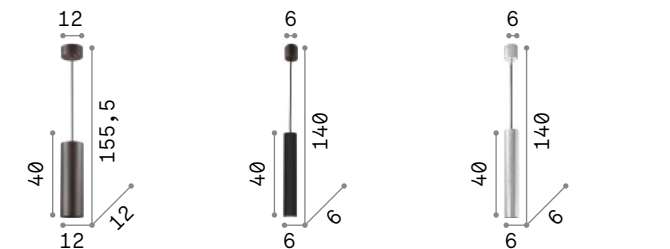

Look new

Потолочная чаша и рассеиватель из металла разных красок. Провод из ткани регулируется по длине. Устанавливает заменяемые лампочки. Модель с нюансно-хромированной отделкой и рассеиватель из стекла.

 Галогенная лампочка GU10 28W и GU10 50W 2700 K включены.

194806

 IP20  <p>2,950 Kg / 0,0092 m³ GU10 max 1x 50W</p>	 IP20  <p>0,990 Kg / 0,0029 m³ GU10 max 1x 28W</p>	 IP20  <p>0,990 Kg / 0,0029 m³ GU10 max 1x 28W</p>
--	--	--