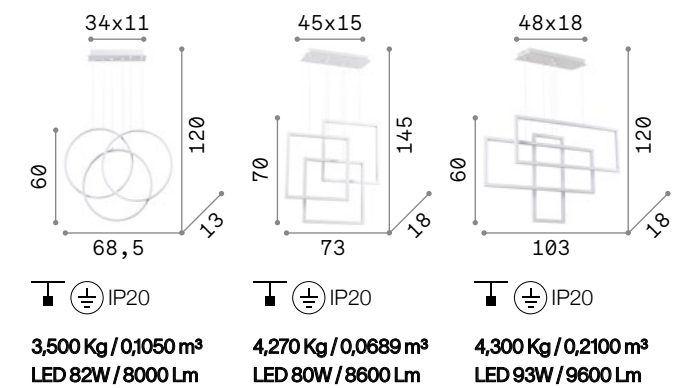

Frame ^{new}

Основание и арматура из металла матовой белой или чёрной краски. Рассеиватели из пластикового материала опала цвета. Тросики регулируются по длине. Излучает прямой свет.

LED Светодиодный источник света 3000 К, 30.000 часов продолжительности службы.