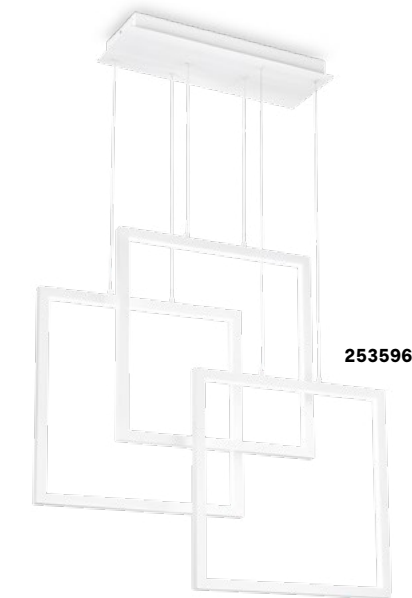

Frame ^{new}

Основание и арматура из металла матовой белой или чёрной краски. Рассеиватели из пластикового материала опала цвета. Тросики регулируются по длине. Излучает прямой свет.

LED Светодиодный источник света 3000 К, 30.000 часов продолжительности службы.

269351 Белый new 253596 Белый new 253589 Белый new
269337 Чёрный new 269375 Чёрный new 269382 Чёрный new