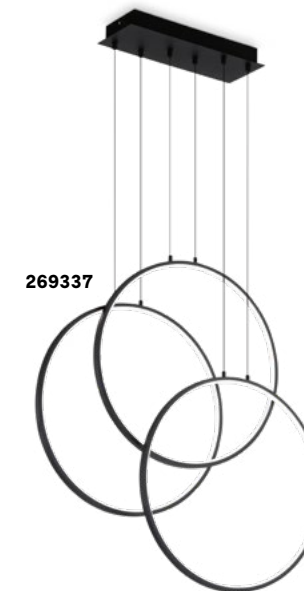

Frame ^{new}

Основание и арматура из металла матовой белой или чёрной краски. Рассеиватели из пластикового материала опала цвета. Тросики регулируются по длине. Излучает прямой свет.

LED Светодиодный источник света 3000 К, 30.000 часов продолжительности службы.

269351 Белый new 253596 Белый new 253589 Белый new
269337 Чёрный new 269375 Чёрный new 269382 Чёрный new