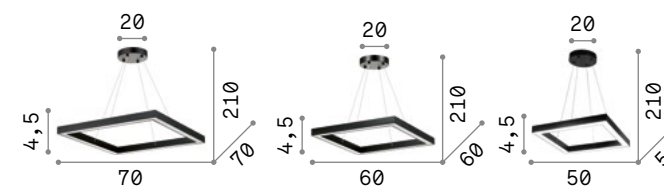

## Oracle Square

Потолочная чаша и корпус света из алюминия порошковой окраски белого или чёрного цвета. Рассеиватель из пластикового материала опала цвета. Источник света встроенными ЛЕД.

**LED** Светодиодный источник света 3000 К, 30.000 часов продолжительности службы.