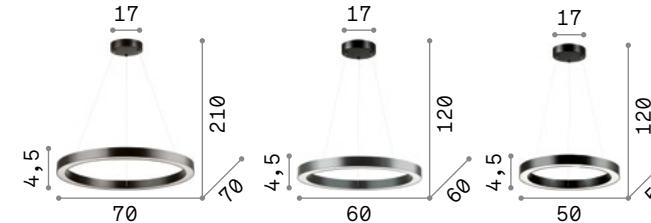

## Oracle Round

Потолочная чаша и корпус света из алюминия порошковой окраски белого или чёрного цвета. Рассеиватель из пластикового материала опала цвета. Источник света встроенными ЛЕД.

**LED** Светодиодный источник света 3000 К, 20.000 часов продолжительности службы.

IP20	IP20	IP20
2,160 Kg / 0,0353 m³ LED 43W / 3850 Lm	1,870 Kg / 0,0260 m³ LED 38W / 3300 Lm	1,640 Kg / 0,0169 m³ LED 31W / 2850 Lm
211381 Белый 222110 Чёрный	211398 Белый 222103 Чёрный	211404 Белый 222097 Чёрный

## Oracle Square

Потолочная чаша и корпус света из алюминия порошковой окраски белого или чёрного цвета. Рассеиватель из пластикового материала опала цвета. Источник света встроенными ЛЕД.

**LED** Светодиодный источник света 3000 К, 30.000 часов продолжительности службы.

IP20	IP20	IP20
3,400 Kg / 0,0306 m³ LED 43W / 3900 Lm	2,870 Kg / 0,0220 m³ LED 39W / 3500 Lm	2,460 Kg / 0,0169 m³ LED 35W / 3200 Lm
245706 Белый 245713 Чёрный	245683 Белый 245690 Чёрный	245669 Белый 245676 Чёрный