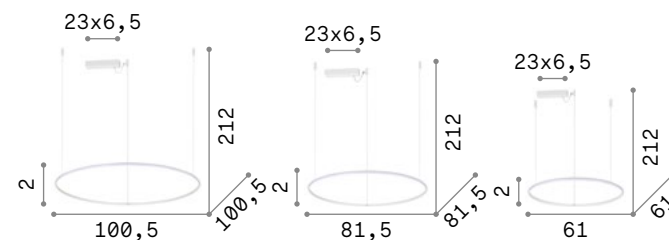

Hulahoop **new**

Потолочная чаша и арматура из металла порошковой окраски белого цвета. Рассеиватель из резины опала цвета. Стальные тросики с потолочными опорами. Электрический провод из прозрачного ПВХ.

LED Светодиодный источник света 3000 К, 17.500 часов продолжительности службы.