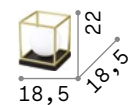

ON/OFF Светильник снабжен выключателем.

P. 080 P. 328

Mermaid

Арматура полностью из металла с покрытием в белом античном. Рассеиватель из прозрачного стекла.

ON/OFF Светильник снабжен выключателем.

IP20

1,320 Kg / 0,0199 m³
E14 max 1x 40W