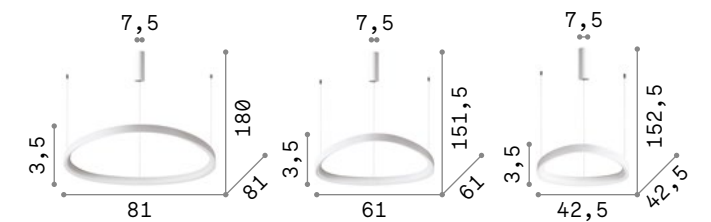

Gemini **new**

Потолочная чаша и плафон из металла порошковой окраски или лакированного. Рассеиватель из поликарбоната опала цвета. Провод из прозрачного ПВХ. Доступный в белой, чёрной или почищенной античной латуни краске.

LED Светодиодный источник света 3000 К, 30.000 часов продолжительности службы.

IP20	IP20	IP20
2,060 Kg / 0,0774 m³ LED 60W / 6200 Lm	1,710 Kg / 0,0462 m³ LED 48W / 4950 Lm	1,290 Kg / 0,0230 m³ LED 38W / 3900 Lm