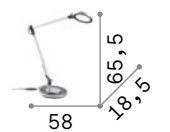

Futura

Подвижный рожок из алюминия и пластика с тросом на виду из ПВХ. Ориентируемый светодиодный рассеиватель и встроенный выключатель. Штепсел с драйвером.

LED Светодиодный источник света 4000 К, 25.000 часов продолжительности службы.

ON OFF Светильник снабжен выключателем.

 Светильник с диммером.

 Светильник с сенсорным диммером.

1,830 Kg / 0,0069 m³
LED 10W / 750 Lm

204895  Алюмини.
204888  Чёрный

P. 509