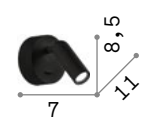

ON OFF Светильник снабжен выключателем.

260600

260631

260617

260624

■ IP20

■ IP20

0,180 Kg / 0,0008 m³
LED 3,5W / 220 Lm