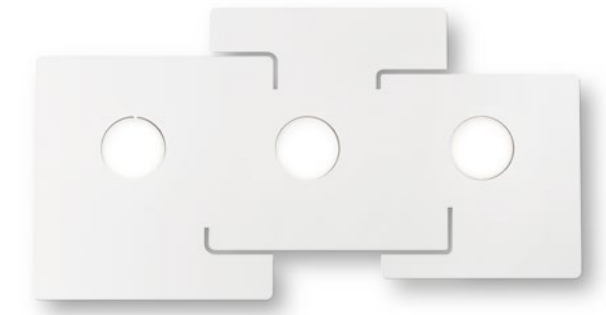

Totem

Основа из металла лазерного моделированного и матовой белой краски. Заменяемые светодиодные лампочки GX53.

LED Лампочки LED GX53 9,5W 3000 K включены. Код **123936**

IP20	IP20	IP20	IP20
5,320 Kg / 0,0470 m³ GX53 max 6 x 15W	3,890 Kg / 0,0322 m³ GX53 max 4 x 15W	2,960 Kg / 0,0227 m³ GX53 max 3 x 15W	0,960 Kg / 0,0055 m³ GX53 max 1 x 15W
215785 Белый	215778 Белый	215761 Белый	215747 Белый
3000 K 760 Lm 123936	3000 K 760 Lm 123936	3000 K 760 Lm 123936	3000 K 760 Lm 123936

Logos

Арматура из металла матовой белой краски. Заменяемые светодиодные источники света.

LED Лампочки LED GX53 9,5W 3000 K включены. Код **123936**

IP20	IP20
2,850 Kg / 0,0278 m³ GX53 max 6 x 15W	1,450 Kg / 0,0160 m³ GX53 max 3 x 15W
175799 Белый	175768 Белый
3000 K 760 Lm 123936	3000 K 760 Lm 123936

Relax ^{new}

Арматура из металла матовой белой краски. Рассеиватель из опалового поликарбоната. Двойная светлая эмиссия: главная и боковая. Заменяемый источник ЛЕД.

LED Светодиодный источник света 3000 K, 17.500 часов продолжительности службы.

Светильник с диммером.

IP20	IP20
8,190 Kg / 0,0740 m³ LED 84W / 8100 Lm	5,760 Kg / 0,0486 m³ LED 65W / 6100 Lm
255941 Белый	new 255934 Белый new