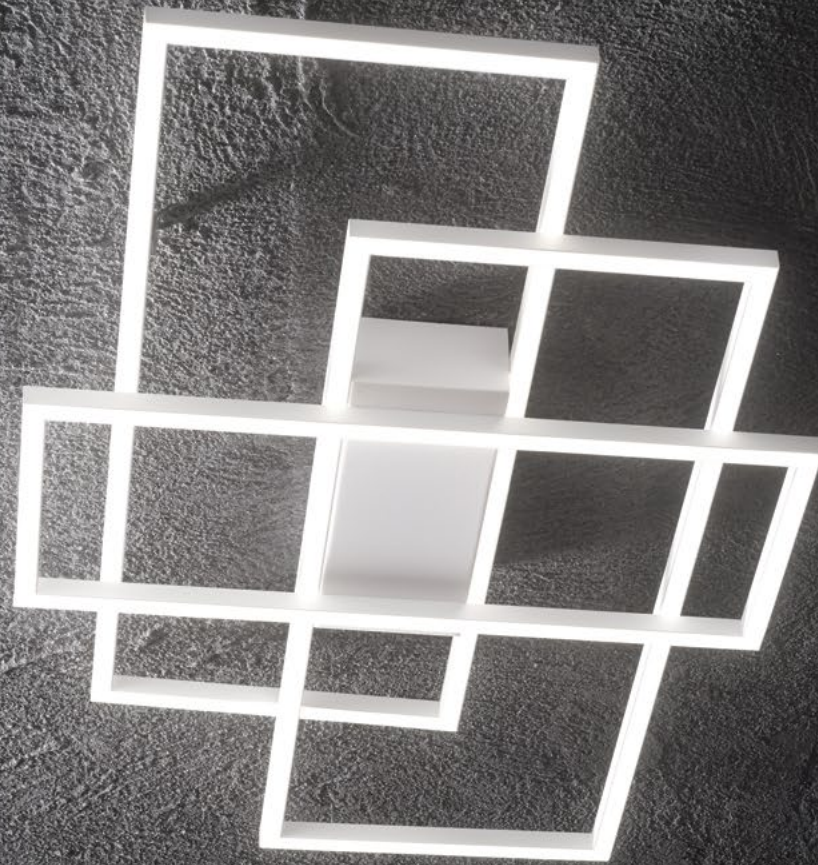

Frame new

Основание и арматура из металла матовой белой или чёрной краски. Рассеиватели из пластикового материала опала цвета. Излучает прямой свет.

LED Светодиодный источник света 3000 К, 30.000 часов продолжительности службы.

<p>56 61 10</p>	<p>59 59,5 9</p>	<p>41 62,5 6</p>
<p>■ ■ □ IP20</p> <p>1,600 Kg / 0,0641 m³ LED 40W / 2800 Lm</p>	<p>■ ■ □ IP20</p> <p>1,430 Kg / 0,0530 m³ LED 35W / 3200 Lm</p>	<p>■ ■ □ IP20</p> <p>1,240 Kg / 0,0264 m³ LED 31W / 2700 Lm</p>
<p>255019 Белый new 269825 Чёрный</p>	<p>230702 Белый new 270678 Чёрный</p>	<p>230726 Белый new 270661 Чёрный new</p>