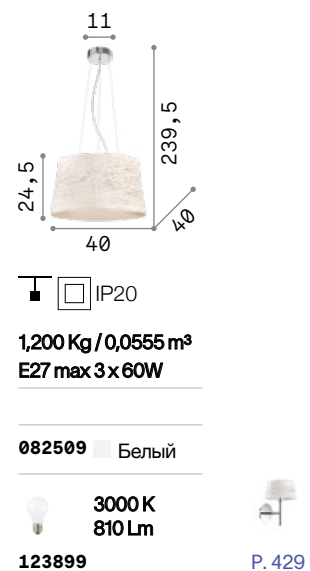

Foglia

Арматура из металла украшена вручную черного цвета. Рассеиватель из вытянутого стекла, рельефы которого окрашены вручную.

Dusty

Арматура из хромированного металла. Рассеиватель из огнестойкой бечевки. Люстра в виде шара со стальным шнуром, регулируемым по длине с помощью автоматического устройства.

Haunt

Потолочная чаша из металла окрашенного в белый матовый. Провод из ткани. Рассеиватель плетёный натуральный или окрашенный в белый.