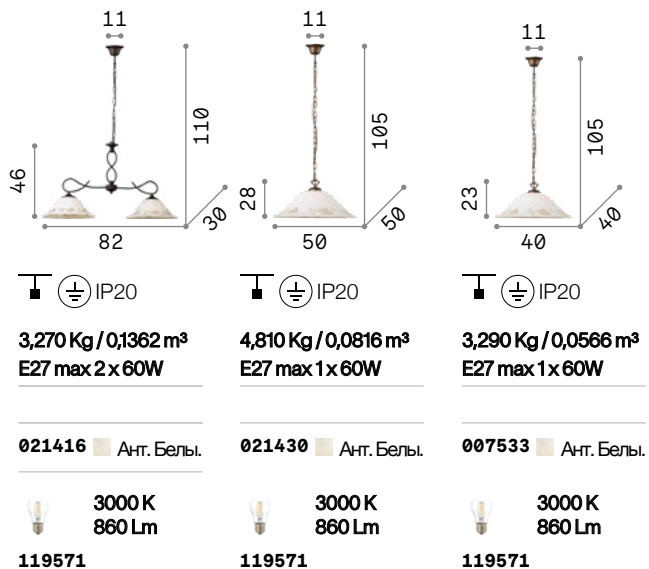

Foglia

Арматура из металла украшена вручную черного цвета. Рассеиватель из вытянутого стекла, рельефы которого окрашены вручную.

Dusty

Арматура из хромированного металла. Рассеиватель из огнестойкой бечевки. Люстра в виде шара со стальным шнуром, регулируемым по длине с помощью автоматического устройства.

Haunt

Потолочная чаша из металла окрашенного в белый матовый. Провод из ткани. Рассеиватель плетёный натуральный или окрашенный в белый.