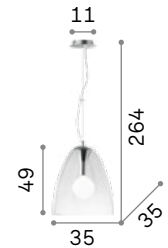

Audi-20

Центральный элемент из металла с хромированным покрытием. Рассеиватель из дутого прозрачного или плавно переходящий в хромоый стекла. Стальные тросики регулируются по длине с помощью автоматического устройства.

LED Лампочки LED E27 8W Globo D125 3000 K включены. Код **101347/101354**

IP20

4,370 Kg / 0,1017 m³
E27 max 1x60W

016931 Прозрач.
103990 Размит. Хро.

3000 K
720 Lm

101354