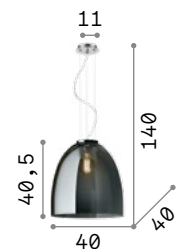

Audi-20

Центральный элемент из металла с хромированным покрытием. Рассеиватель из дутого прозрачного или плавно переходящий в хромоый стекла. Стальные тросики регулируются по длине с помощью автоматического устройства.

Eva

Арматура из хромированного металла. Рассеиватель из дутого прозрачного стекла эффекта серого цвета. Стальные тросики регулируются по длине с помощью автоматического устройства.

IP20

5,750 Kg / 0,1201 m³
E27 max 1x60W