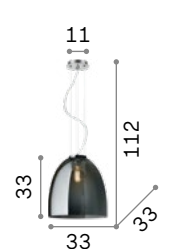

Eva

Арматура из хромированного металла. Рассеиватель из дутого прозрачного стекла эффекта серого цвета. Стальные тросики регулируются по длине с помощью автоматического устройства.

IP20

5,750 Kg / 0,1201 m³
E27 max 1x60W

101095 Серый

3000 K
860 Lm

101347

IP20

3,600 Kg / 0,0741 m³
E27 max 1x60W

101101 Серый

3000 K
860 Lm

101347