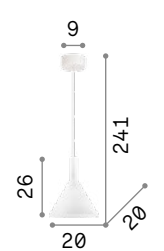

IP20

1,180 Kg / 0,0257 m³
E14 max 1x40W

074337 Белый
074344 Чёрный

3000 K
360 Lm

101217