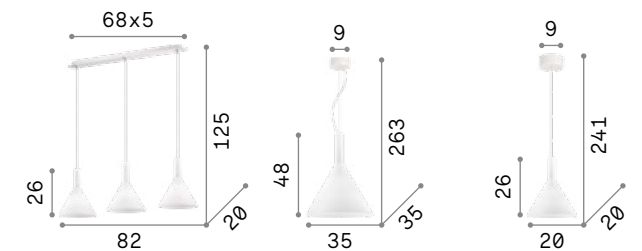

Milk

Овальная основа из металла окрашена в белый цвет. Рассеиватель из белого дутого матового стекла. Стальные тросики регулируются по длине.

IP20

4,220 Kg / 0,1024 m³
E27 max 3x60W

030326 Белый

3000 K
810 Lm

123899

IP20

1,270 Kg / 0,0354 m³
E27 max 1x60W

026787 Белый

3000 K
810 Lm

123899

Tristan new

Потолочная чаша и корпус света из металла порошковой окраски. Абажур из прозрачного акрилового материала со строчками. Доступный в белом, чёрном или металлическом золотистом цвете.

LED Светодиодный источник света 3000 K, 20.000 часов продолжительности службы.

IP20

0,430 Kg / 0,0099 m³
LED 5W / 540 Lm

256429 Белый new
256436 Чёрный new
256443 Золото new

256429

256436

256443

Cocktail

Рассеиватель из дутого облицованного и матового стекла. Белое внутри и цветное снаружи. Подвесы с тросиками регулируемыми по длине.

IP20

3,740 Kg / 0,0708 m³
E14 max 3x40W

074245 Белый

3000 K
360 Lm

101217