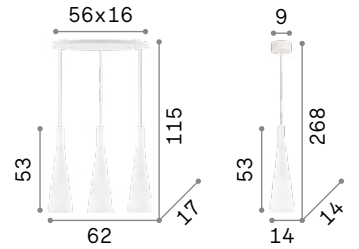

Milk

Овальная основа из металла окрашена в белый цвет. Рассеиватель из белого дутого матового стекла. Стальные тросики регулируются по длине.

IP20

4,220 Kg / 0,1024 m³
E27 max 3x60W

030326 Белый

3000 K
810 Lm

123899

IP20

1,270 Kg / 0,0354 m³
E27 max 1x60W

026787 Белый

3000 K
810 Lm

123899

Tristan new

Потолочная чаша и корпус света из металла порошковой окраски. Абажур из прозрачного акрилового материала со строчками. Доступный в белом, чёрном или металлическом золотистом цвете.

Рассеиватель из дутого облицованного и матового стекла. Белое внутри и цветное снаружи. Подвесы с тросиками регулируемыми по длине.

IP20

3,740 Kg / 0,0708 m³
E14 max 3x40W

074245 Белый

3000 K
360 Lm

101217