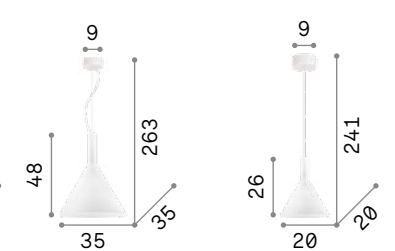

Milk

Овальная основа из металла окрашена в белый цвет. Рассеиватель из белого дутого матового стекла. Стальные тросики регулируются по длине.

IP20

4,220 Kg / 0,1024 m³
E27 max 3x60W

030326 Белый

3000 K
810 Lm

123899

IP20

1,270 Kg / 0,0354 m³
E27 max 1x60W

026787 Белый

3000 K
810 Lm

123899

Tristan new

Потолочная чаша и корпус света из металла порошковой окраски. Абажур из прозрачного акрилового материала со строчками. Доступный в белом, чёрном или металлическом золотистом цвете.

Рассеиватель из дутого облицованного и матового стекла. Белое внутри и цветное снаружи. Подвесы с тросиками регулируемыми по длине.

IP20

3,740 Kg / 0,0708 m³
E14 max 3x40W

074245 Белый

3000 K
360 Lm

101217

IP20

3,200 Kg / 0,1259 m³
E27 max 1x60W

074313 Белый

3000 K
810 Lm

123899

IP20

1,180 Kg / 0,0257 m³
E14 max 1x40W

074337 Белый
074344 Чёрный