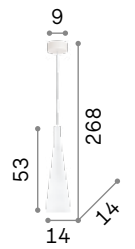

Milk

Овальная основа из металла окрашена в белый цвет. Рассеиватель из белого дутого матового стекла. Стальные тросики регулируются по длине.

IP20

4,220 Kg / 0,1024 m³
E27 max 3x60W

030326 Белый

3000 K
810 Lm

123899

IP20

1,270 Kg / 0,0354 m³
E27 max 1x60W

026787 Белый

3000 K
810 Lm

123899

Tristan new

Потолочная чаша и корпус света из металла порошковой окраски. Абажур из прозрачного акрилового материала со строчками. Доступный в белом, чёрном или металлическом золотистом цвете.

Рассеиватель из дутого облицованного и матового стекла. Белое внутри и цветное снаружи. Подвесы с тросиками регулируемыми по длине.

IP20

3,740 Kg / 0,0708 m³
E14 max 3x40W

074245 Белый

3000 K
360 Lm

101217