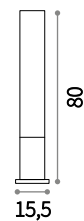

Edo Outdoor new

Die-cast aluminum structure finished with anthracite, white or coffee powder coating. White polycarbonate diffuser.

138510

213071

IP44

1,600 Kg / 0,0239 m³
GX53 max 1 x 15W

135755 € 95
213071 € 95 new
138510 € 95

IP44

2,670 Kg / 0,0268 m³
GX53 max 1 x 15W

142999 € 95
213088 € 95 new
135762 € 95

4000 K / 800 Lm
154008 € 5,90

4000 K / 800 Lm
154008 € 5,90