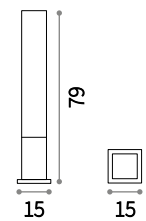

Edo Outdoor new

Die-cast aluminum structure finished with anthracite, white or coffee powder coating. White polycarbonate diffuser.

138510

213071

IP44

1,600 Kg / 0,0239 m³
GX53 max 1 x 15W

135755 € 95
213071 € 95 new
138510 € 95

IP44

2,670 Kg / 0,0268 m³
GX53 max 1 x 15W

142999 € 95
213088 € 95 new
135762 € 95

4000 K / 800 Lm
154008 € 5,90

4000 K / 800 Lm
154008 € 5,90