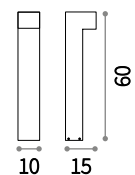

## Sirio new

Powder coated aluminum body. Clear Pyrex glass diffuser. Available finishes: anthracite, white, coffee, grey or black.

213262

246963

115061

115108

IP44

1,880 Kg / 0,0181 m<sup>3</sup>  
G9 max 2 x 15W

115085	€ 120
213262	€ 120
246963	€ 120
115061	€ 120
115108	€ 120

IP44

1,550 Kg / 0,0136 m<sup>3</sup>  
G9 max 2 x 15W

115092	€ 100
213279	€ 100
246970	€ 100 <span style="color: orange;">new</span>
115078	€ 100
115115	€ 100