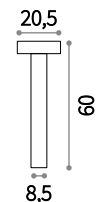

153179

Tesla

Powder painted aluminum body. White plastic screen diffuser. Downward light emission.
Available finishes: anthracite or white.

153193

IP44

3,000 Kg / 0,0379 m³
G9 max 4 x 15W

153179 € 110
153162 € 110

IP44

2,560 Kg / 0,0273 m³
G9 max 4 x 15W

153209 € 100
153193 € 100

4000 K / 320 Lm
209036 € 3,50

4000 K / 320 Lm
209036 € 3,50