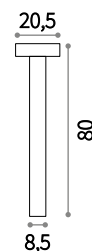

153179

Tesla

Powder painted aluminum body. White plastic screen diffuser. Downward light emission.
Available finishes: anthracite or white.

153193

IP44

3,000 Kg / 0,0379 m³
G9 max 4 x 15W

153179 € 110
153162 € 110

IP44

2,560 Kg / 0,0273 m³
G9 max 4 x 15W

153209 € 100
153193 € 100

4000 K / 320 Lm
209036 € 3,50

4000 K / 320 Lm
209036 € 3,50