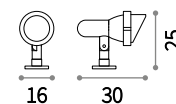

Terra new

Cast aluminum painted frame. Adjustable body. Transparent Pyrex glass diffuser.

IP65

IP65

1,140 Kg / 0,0091 m³
E27 max 1 x 60W

0,530 Kg / 0,0024 m³
GU10 max 1 x 35W

247014 € 72 new
046167 € 72

247021 € 37 new
046181 € 37