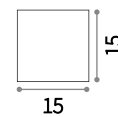

1,210 Kg / 0,0061 m<sup>3</sup>  
GU10 max 1 x 50W

140872   € 69

140896   € 69

243450   € 69 new

0,400 Kg / 0,0021 m<sup>3</sup>  
GU10 max 1 x 28W

140841   € 49

140865   € 49

243924   € 49 new