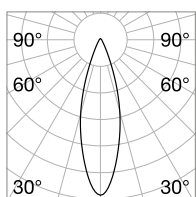

Quick 15W

0,760 Kg / 0,0038 m³

LED COB CITIZEN

CRI ≥80

Power	Beam	Driver	Flux	CCT	Finish	Code	€	
15 W	30°	On-Off	1900 Lm	3000 K	White	222509	136	
					Black	222523	136	
		1-10V	2050 Lm	4000 K	White	222530	136	
					Black	222547	136	
			DALI	1900 Lm	3000 K	White	249643	190 <i>new</i>
						Black	247861	190 <i>new</i>
DALI	1900 Lm	3000 K	White	249681	245 <i>new</i>			
			Black	246437	245 <i>new</i>			

CRI ≥90

Power	Beam	Driver	Flux	CCT	Finish	Code	€
15 W	30°	On-Off	1650 Lm	3000 K	White	222554	136
					Black	222561	136
			1800 Lm	4000 K	White	222578	136
					Black	222585	136

OPTIONAL Not included

Filter	Finish	Code	€
	Honeycomb	222608	7

Lens*	Beam	Code	€
	15°	222592	7
	45°	253558	7

Single connection	Finish	Code	€
	White	170145	21
	Black	170152	21

m	lx	øm
1	3451	0,51
2	862	1,02
3	383	1,53
4	215	2,04
5	138	2,55

CRI≥80 15W 30° 1900 Lm 3000 K