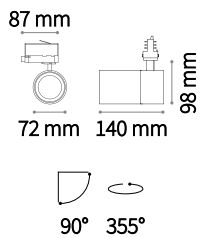

Quick 15W

0,760 Kg / 0,0038 m³

LED COB CITIZEN

CRI ≥80

Power	Beam	Driver	Flux	CCT	Finish	Code	€	
15 W	30°	On-Off	1900 Lm	3000 K	White	222509	136	
					Black	222523	136	
		1-10V	2050 Lm	4000 K	White	222530	136	
					Black	222547	136	
			DALI	1900 Lm	3000 K	White	249643	190 <i>new</i>
						Black	247861	190 <i>new</i>
DALI	1900 Lm	3000 K	White	249681	245 <i>new</i>			
			Black	246437	245 <i>new</i>			

CRI ≥90

Power	Beam	Driver	Flux	CCT	Finish	Code	€
15 W	30°	On-Off	1650 Lm	3000 K	White	222554	136
					Black	222561	136
			1800 Lm	4000 K	White	222578	136
					Black	222585	136

OPTIONAL Not included

Filter	Finish	Code	€
	Honeycomb	222608	7

Lens*	Beam	Code	€
	15°	222592	7
	45°	253558	7

Single connection	Finish	Code	€
	White	170145	21
	Black	170152	21

m	lx	øm
1	3451	0,51
2	862	1,02
3	383	1,53
4	215	2,04
5	138	2,55

CRI≥80 15W 30° 1900 Lm 3000 K