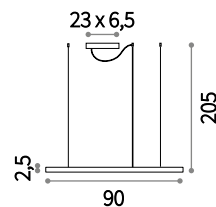

## Oracle Slim new

Matt white or black varnished metal frame.  
Opal color plastic diffuser. Clear PVC power cable.

**LED** LED source 3000 K, 17.500 h life.

229492

IP20

1,800 Kg / 0,0651 m<sup>3</sup>  
LED 48W / 3000 Lm

229478 ■ € 245 new  
229508 ■ € 245 new

IP20

1,660 Kg / 0,0252 m<sup>3</sup>  
LED 35W / 2100 Lm

229485 ■ € 200 new  
229515 ■ € 200 new

IP20

1,400 Kg / 0,0130 m<sup>3</sup>  
WWLED 29W / 1600 Lm

229461 ■ € 165 new  
229492 ■ € 165 new