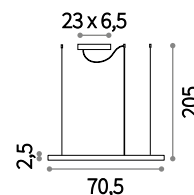

## Oracle Slim new

Matt white or black varnished metal frame.  
Opal color plastic diffuser. Clear PVC power cable.

**LED** LED source 3000 K, 17.500 h life.

229492

IP20

1,800 Kg / 0,0651 m<sup>3</sup>  
LED 48W / 3000 Lm

229478 ■ € 245 new  
229508 ■ € 245 new

IP20

1,660 Kg / 0,0252 m<sup>3</sup>  
LED 35W / 2100 Lm

229485 ■ € 200 new  
229515 ■ € 200 new

IP20

1,400 Kg / 0,0130 m<sup>3</sup>  
WWLED 29W / 1600 Lm

229461 ■ € 165 new  
229492 ■ € 165 new