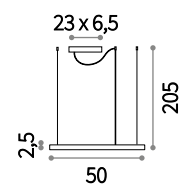

## Oracle Slim new

Matt white or black varnished metal frame.  
Opal color plastic diffuser. Clear PVC power cable.

**LED** LED source 3000 K, 17.500 h life.

229492

IP20

1,800 Kg / 0,0651 m<sup>3</sup>  
LED 48W / 3000 Lm

229478 ■ € 245 new  
229508 ■ € 245 new

IP20

1,660 Kg / 0,0252 m<sup>3</sup>  
LED 35W / 2100 Lm

229485 ■ € 200 new  
229515 ■ € 200 new

IP20

1,400 Kg / 0,0130 m<sup>3</sup>  
WWLED 29W / 1600 Lm

229461 ■ € 165 new  
229492 ■ € 165 new