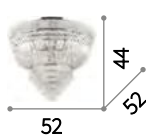

# Dubai new

Chrome or golden metal frame. Decorative elements composed of transparent cut crystals pearls, octagons and prisms.

■ IP20

14,290 Kg / 0,4438 m<sup>3</sup>  
E14 max 24 x 40W

243566 € 1.000 new  
243498 € 1.050 new

3000 K / 430 Lm  
101224 € 2,90

■ IP20

6,310 Kg / 0,2028 m<sup>3</sup>  
E14 max 6 x 40W

207186 € 690  
201016 € 720

3000 K / 430 Lm  
101224 € 2,90

■ IP20

3,010 Kg / 0,0721 m<sup>3</sup>  
E14 max 3 x 40W

207162 € 340  
200996 € 365