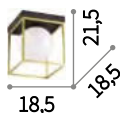

Spark new

Matt black varnished metal frame and plated bulb holders.

■ □ IP20

2,730 Kg / 0,0864 m³
E27 max 20 x 60W

238333 ■ € 330 new

💡 3000 K / 860 Lm
101323 € 7,90

Lingotto

Varnished metal frame: matt black base and matt brass structure. White overlay acid-etched blown glass diffuser.

■ ⊕ IP20

5,580 Kg / 0,0540 m³
E14 max 4 x 40W
198156 ■ € 247

■ ⊕ IP20

3,370 Kg / 0,0451 m³
E14 max 2 x 40W
198149 ■ € 164

■ ⊕ IP20

1,810 Kg / 0,0183 m³
E14 max 1 x 40W
198132 ■ € 100

💡 3000 K / 360 Lm
101217 € 3,00