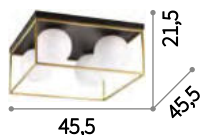

Spark new

Matt black varnished metal frame and plated bulb holders.

■ □ IP20

2,730 Kg / 0,0864 m³
E27 max 20 x 60W

238333 ■ € 330 new

💡 3000 K / 860 Lm
101323 € 7,90

Lingotto

Varnished metal frame: matt black base and matt brass structure. White overlay acid-etched blown glass diffuser.

■ ⊕ IP20

5,580 Kg / 0,0540 m³
E14 max 4 x 40W
198156 ■ € 247

■ ⊕ IP20

3,370 Kg / 0,0451 m³
E14 max 2 x 40W
198149 ■ € 164

■ ⊕ IP20

1,810 Kg / 0,0183 m³
E14 max 1 x 40W
198132 ■ € 100

💡 3000 K / 360 Lm
101217 € 3,00