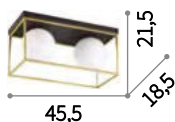

Spark new

Matt black varnished metal frame and plated bulb holders.

■ □ IP20

2,730 Kg / 0,0864 m³
E27 max 20 x 60W

238333 ■ € 330 new

💡 3000 K / 860 Lm
101323 € 7,90

Lingotto

Varnished metal frame: matt black base and matt brass structure. White overlay acid-etched blown glass diffuser.

■ ⊕ IP20

5,580 Kg / 0,0540 m³
E14 max 4 x 40W
198156 ■ € 247

■ ⊕ IP20

3,370 Kg / 0,0451 m³
E14 max 2 x 40W
198149 ■ € 164

■ ⊕ IP20

1,810 Kg / 0,0183 m³
E14 max 1 x 40W
198132 ■ € 100

💡 3000 K / 360 Lm
101217 € 3,00