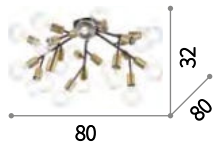

Spark new

Matt black varnished metal frame and plated bulb holders.

■ □ IP20

2,730 Kg / 0,0864 m³
E27 max 20 x 60W

238333 ■ € 330 new

💡 3000 K / 860 Lm
101323 € 7,90

Lingotto

Varnished metal frame: matt black base and matt brass structure. White overlay acid-etched blown glass diffuser.

■ ⊕ IP20

5,580 Kg / 0,0540 m³
E14 max 4 x 40W
198156 ■ € 247

■ ⊕ IP20

3,370 Kg / 0,0451 m³
E14 max 2 x 40W
198149 ■ € 164

■ ⊕ IP20

1,810 Kg / 0,0183 m³
E14 max 1 x 40W
198132 ■ € 100

💡 3000 K / 360 Lm
101217 € 3,00