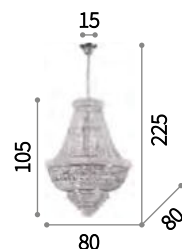

## Dubai new

Chrome or golden metal frame. Decorative elements composed of transparent cut crystals pearls, octagons and prisms.

207216

IP20

20,000 Kg / 0,7875 m<sup>3</sup>  
E14 max 24 x 40W

243597 € 1.250 new  
243528 € 1.300 new

IP20

9,170 Kg / 0,2723 m<sup>3</sup>  
E14 max 10 x 40W

215969 € 840  
207216 € 880

IP20

4,990 Kg / 0,0917 m<sup>3</sup>  
E14 max 5 x 40W

207193 € 440  
200965 € 460

P. 476

P. 510