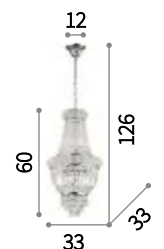

## Dubai new

Chrome or golden metal frame. Decorative elements composed of transparent cut crystals pearls, octagons and prisms.

207216

IP20

20,000 Kg / 0,7875 m<sup>3</sup>  
E14 max 24 x 40W

243597 € 1.250 new  
243528 € 1.300 new

IP20

9,170 Kg / 0,2723 m<sup>3</sup>  
E14 max 10 x 40W

215969 € 840  
207216 € 880

IP20

4,990 Kg / 0,0917 m<sup>3</sup>  
E14 max 5 x 40W

207193 € 440  
200965 € 460

P. 476

P. 510