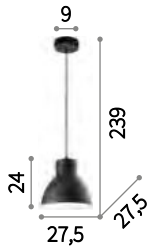

Metro

Metal body and diffuser. Enameled white inside. Electrical cable adjustable in length.

IP20

0,970 Kg / 0,0261 m³

E27 max 1 x 60W

139098 ■ € 56

3000 K / 720 Lm
101354 € 9,00

Breeze ^{new}

Metal body and diffuser. Enameled white inside. Electrical cable adjustable in length.

IP20

3,490 Kg / 0,070 m³

E27 max 1 x 60W

232041 ■ € 150 ^{new}

3000 K / 720 Lm
101354 € 9,00

IP20

0,790 Kg / 0,0206 m³