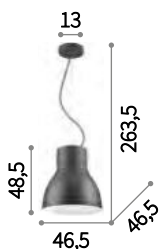

Metro

Metal body and diffuser. Enameled white inside. Electrical cable adjustable in length.

IP20

0,970 Kg / 0,0261 m³

E27 max 1 x 60W

139098 ■ € 56

3000 K / 720 Lm
101354 € 9,00

Breeze ^{new}

Metal body and diffuser. Enameled white inside. Electrical cable adjustable in length.

IP20

3,490 Kg / 0,070 m³

E27 max 1 x 60W

232041 ■ € 150 ^{new}

3000 K / 720 Lm
101354 € 9,00

IP20

0,790 Kg / 0,0206 m³