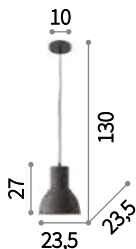

Metro

Metal body and diffuser. Enameled white inside. Electrical cable adjustable in length.

IP20

0,970 Kg / 0,0261 m³

E27 max 1 x 60W

139098 ■ € 56

3000 K / 720 Lm
101354 € 9,00

Breeze ^{new}

Metal body and diffuser. Enameled white inside. Electrical cable adjustable in length.

IP20

3,490 Kg / 0,070 m³

E27 max 1 x 60W

232041 ■ € 150 ^{new}

3000 K / 720 Lm
101354 € 9,00

IP20

0,790 Kg / 0,0206 m³