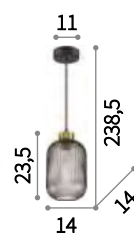

Mint new

Metal frame with satin brass finish and matt black ceiling rose. Power cable coated with fabric. Blown glass diffuser with stripes in relief. Available finishes: smoky or green.

IP20

1,350 Kg / 0,0147 m³
E27 max 1 x 60W

237442 € 75 new
248554 € 75 new

IP20

1,560 Kg / 0,0532 m³
E27 max 1 x 60W

237398 € 100 new
237428 € 100 new

IP20

1,80 Kg / 0,0269 m³
E27 max 1 x 60W

237510 € 110 new
237497 € 110 new

3000 K / 860 Lm
119571 € 6,50