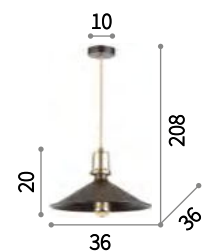

## Eris new

Metal frame with matt white or black varnished ceiling rose and diffusers. Details with satin gold finish. Braided electrical wire coated with fabric.

IP20

0,630 Kg / 0,0102 m<sup>3</sup>  
E27 max 1 x 60W

238104 € 50 new  
249056 € 50 new

IP20

1,080 Kg / 0,0257 m<sup>3</sup>  
E27 max 1 x 60W

238135 € 60 new  
249063 € 60 new

IP20

0,740 Kg / 0,0126 m<sup>3</sup>  
E27 max 1 x 60W

238173 € 50 new  
249070 € 50 new