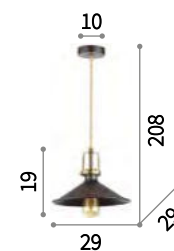

## Eris new

Metal frame with matt white or black varnished ceiling rose and diffusers. Details with satin gold finish. Braided electrical wire coated with fabric.

IP20

0,630 Kg / 0,0102 m<sup>3</sup>  
E27 max 1 x 60W

238104 € 50 new  
249056 € 50 new

IP20

1,080 Kg / 0,0257 m<sup>3</sup>  
E27 max 1 x 60W

238135 € 60 new  
249063 € 60 new

IP20

0,740 Kg / 0,0126 m<sup>3</sup>  
E27 max 1 x 60W

238173 € 50 new  
249070 € 50 new