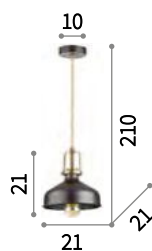

## Eris new

Metal frame with matt white or black varnished ceiling rose and diffusers. Details with satin gold finish. Braided electrical wire coated with fabric.

IP20

0,630 Kg / 0,0102 m<sup>3</sup>  
E27 max 1 x 60W

238104 € 50 new  
249056 € 50 new

IP20

1,080 Kg / 0,0257 m<sup>3</sup>  
E27 max 1 x 60W

238135 € 60 new  
249063 € 60 new

IP20

0,740 Kg / 0,0126 m<sup>3</sup>  
E27 max 1 x 60W

238173 € 50 new  
249070 € 50 new