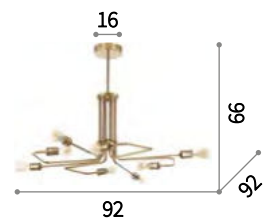

## Triumph new

Totally metal frame with black or antiqued brass finish.

242347

⏏ Ⓢ IP20

3,640 Kg / 0,0470 m<sup>3</sup>  
E27 max 8x60W

160269 ■ € 445  
242347 ■ € 410 new

P. 470

P. 490