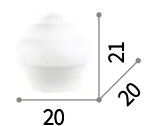

Lamp with integrated switch.

194417

IP20

4,290 Kg / 0,0695 m³
E27 max 1 x 60W

194417 € 150
194448 € 150

IP20

1,120 Kg / 0,0270 m³
GX53 max 1 x 15W

248479 € 75 new
248486 € 75 new