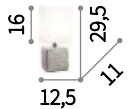

Kali new

Ceramic body with decorations in relief. PVC shade coated with fabric. PVC cable with integrated switch.

ON
OFF Lamp with integrated switch.

IP20

0,620 Kg / 0,0036 m³
E14 max 1 x 40W

245348 € 20 new

IP20

0,660 Kg / 0,0092 m³
E14 max 1 x 40W

245331 € 20 new

IP20

0,600 Kg / 0,0055 m³
E14 max 1 x 40W

245393 € 20 new

3000 K / 360 Lm
101217 € 3,00

3000 K / 360 Lm
101217 € 3,00