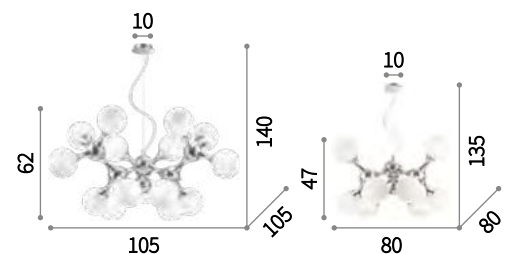

241012

200491

Nodi **new**

Chrome or satin brass metal frame. Rotating junction elements for a personalized arrangement. White acid-etched blown or transparent or chrome glass diffusers.

IP20

8,000 Kg / 0,4651 m³
E14 max 15 x 40W

082073 € 475
241012 € 475 **new**
200491 € 617

IP20

5,300 Kg / 0,1479 m³
E14 max 9 x 40W

082059 € 330
241036 € 330 **new**

P. 136

P. 192

3000 K / 430 Lm
101200 € 2,90

3000 K / 430 Lm
101200 € 2,90