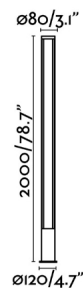

GROP est une série pour l'éclairage extérieur de lignes simples, qui comprend la technologie LED. La lampadaire a une hauteur de 75cm. La source d'illumination est LED 27W 3000K intégrée. Cette lampe est parfaite pour éclairer les zones de passage du jardin .

Caractéristiques générales

Fixation	Sol
Genre	I
IP	54
Tension	100V-240V
Hertz	50/60Hz
Puissance	27W

Matériel

Corps/Structure	Aluminium
Diffuseur	PC

Finitions

Corps/Structure	Gris Foncé
Diffuseur	Opal

Caractéristiques de l'éclairage