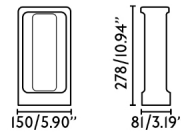

Caractéristiques générales

Fixation	Sol
Genre	II
IP	55
Tension	120V-240V
Hertz	50/60Hz
Puissance	6.5W
IK	06

Matériel

Corps/Structure	Ciment
-----------------	--------

Finitions

Corps/Structure	Ciment Gris
-----------------	-------------