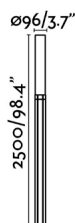

TRAM è una serie di lampade di design di Estudi Ribaudi. Queste lampadas hanno uno stile urbano e una alta protezione contro la pioggia ed i corpi solidi. La fonte di illuminazione de questo lampione é LED. Fabricato en alluminio con finiture in micro tela. TRAM con luce 360°, il suo diffusore con una forma originale nella struttura, permette che la luce filtri da diverse scanalature generando un gioco di luci davvero gradevole.

### Caratteristiche generali

Fissare	Terra
Classe	I
IP	55
Voltaggio	100V-240V
Hertz	50/60Hz
Potenza	43W
IK	05