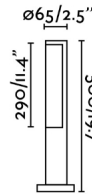

BERET es una serie para iluminación exterior de líneas actuales y sencillas, que incorpora tecnología LED, formada por dos balizas y una farola. La baliza pequeña tiene una altura de 50cm y está fabricada en aluminio con difusor de PMMA opal. La fuente de iluminación es SMD LED 8W 4000K 300Lm. Esta baliza es perfecta para iluminar las zonas de paso en el jardín .