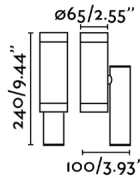

Caractéristiques générales

Fixation	Mur
Genre	I
IP	44
Tension	100V-240V
Hertz	50/60Hz
Puissance	8W

Matériel

Corps/Structure	Aluminium
Diffuseur	Verre

Finitions

Corps/Structure	Gris Foncé
Diffuseur	Transparent

Caractéristiques de l'éclairage

Source lumineuse incluse	Non
Orientation de la lumière	Éclairage d'accentuation
Porte-lampe incluido	Oui

Équipement électrique

Besoin d'un conducteur	Non

Téléchargement de fichiers

Documents généraux	Télécharger >