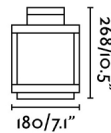

## Características generales

<b>Fijación</b>	Sobre mesa, Sobremuro
<b>Clase</b>	III
<b>IP</b>	54
<b>Tipo de interruptor</b>	Táctil
<b>Tipo de carga</b>	110V-240V / 5V
<b>Batería incluida</b>	Si6h
<b>Potencia</b>	5W