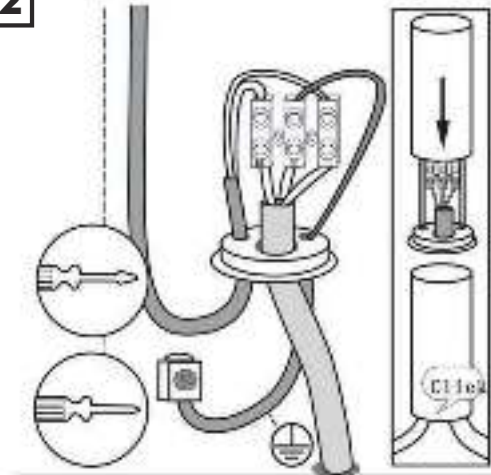

OFF

1

2

3

4

5

ON

LIGHT SOURCE - FUENTE DE LUZ

1 x E27 20W no incl

TECHNICAL FEATURES - CARACTERÍSTICAS TÉCNICAS