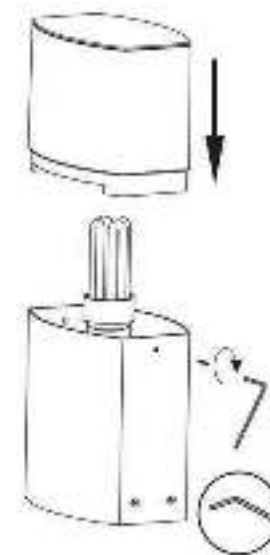

OFF

1

2

3

4

5

ON

LIGHT SOURCE - FUENTE DE LUZ

1 x E27 20W no incl

TECHNICAL FEATURES - CARACTERÍSTICAS TÉCNICAS