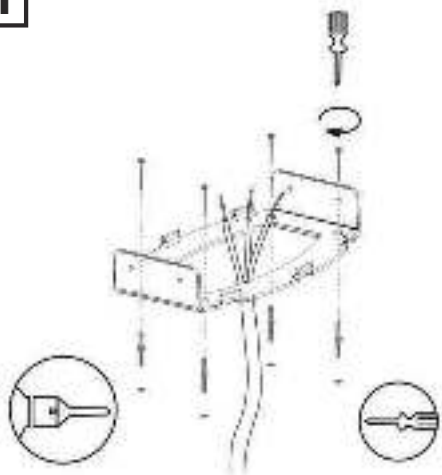

OFF

1

2

3

4

5

ON

LIGHT SOURCE - FUENTE DE LUZ

1 x E27 20W no incl

TECHNICAL FEATURES - CARACTERÍSTICAS TÉCNICAS