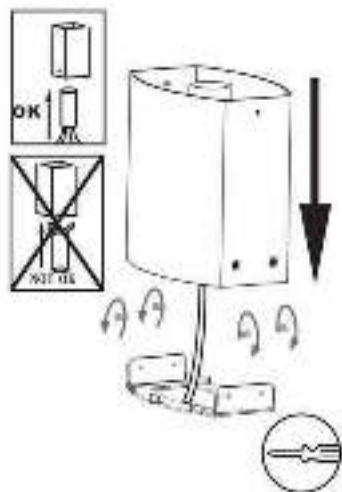

OFF

1

2

3

4

5

ON

LIGHT SOURCE - FUENTE DE LUZ

1 x E27 20W no incl

TECHNICAL FEATURES - CARACTERÍSTICAS TÉCNICAS