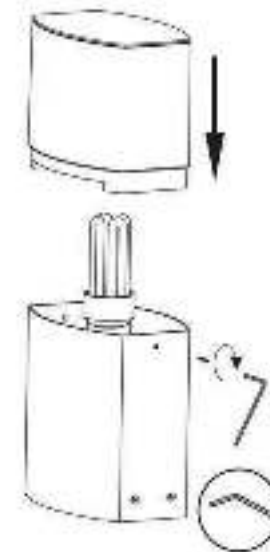

1

2

3

4

5

LIGHT SOURCE - FUENTE DE LUZ

1 x E27 20W no incl

TECHNICAL FEATURES - CARACTERÍSTICAS TÉCNICAS