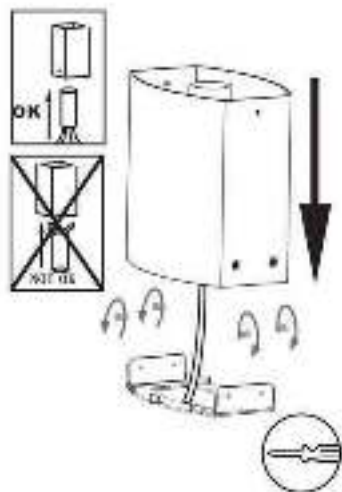

1

2

3

4

5

LIGHT SOURCE - FUENTE DE LUZ

1 x E27 20W no incl

TECHNICAL FEATURES - CARACTERÍSTICAS TÉCNICAS