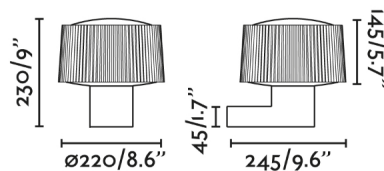

MUFFIN és un aplic d'estil modern per il·luminació exterior, fabricada en alumini i policarbonat òpal.

Característiques generals

Fixació	Paret
Classe	I
IP	44
Voltatge	100V-240V
Hercios	50/60Hz
Potència	15W