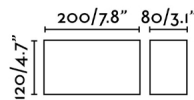

Caractéristiques générales

Fixation	Mur
Genre	I
IP	44
Tension	100V-240V
Hertz	50/60Hz
Puissance	7W

Matériel

Corps/Structure	Aluminium
Diffuseur	Verre

Finitions

Corps/Structure	Gris Foncé
Diffuseur	Opal

Caractéristiques de l'éclairage