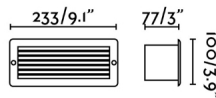

## General characteristics

Fixation	Wall
Type	I
IP	54
voltage	100V-240V
Hertz	50/60Hz
Flush box dimensions	230x89mm
Power	5W
IK	07
Cutting size	230x89mm