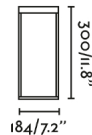

## Caractéristiques générales

Fixation	Table, Sol, Mur
Genre	III
IP	65
Type de commutateur	On/Off
Pile incluse	Oui20h
Puissance	2.2W